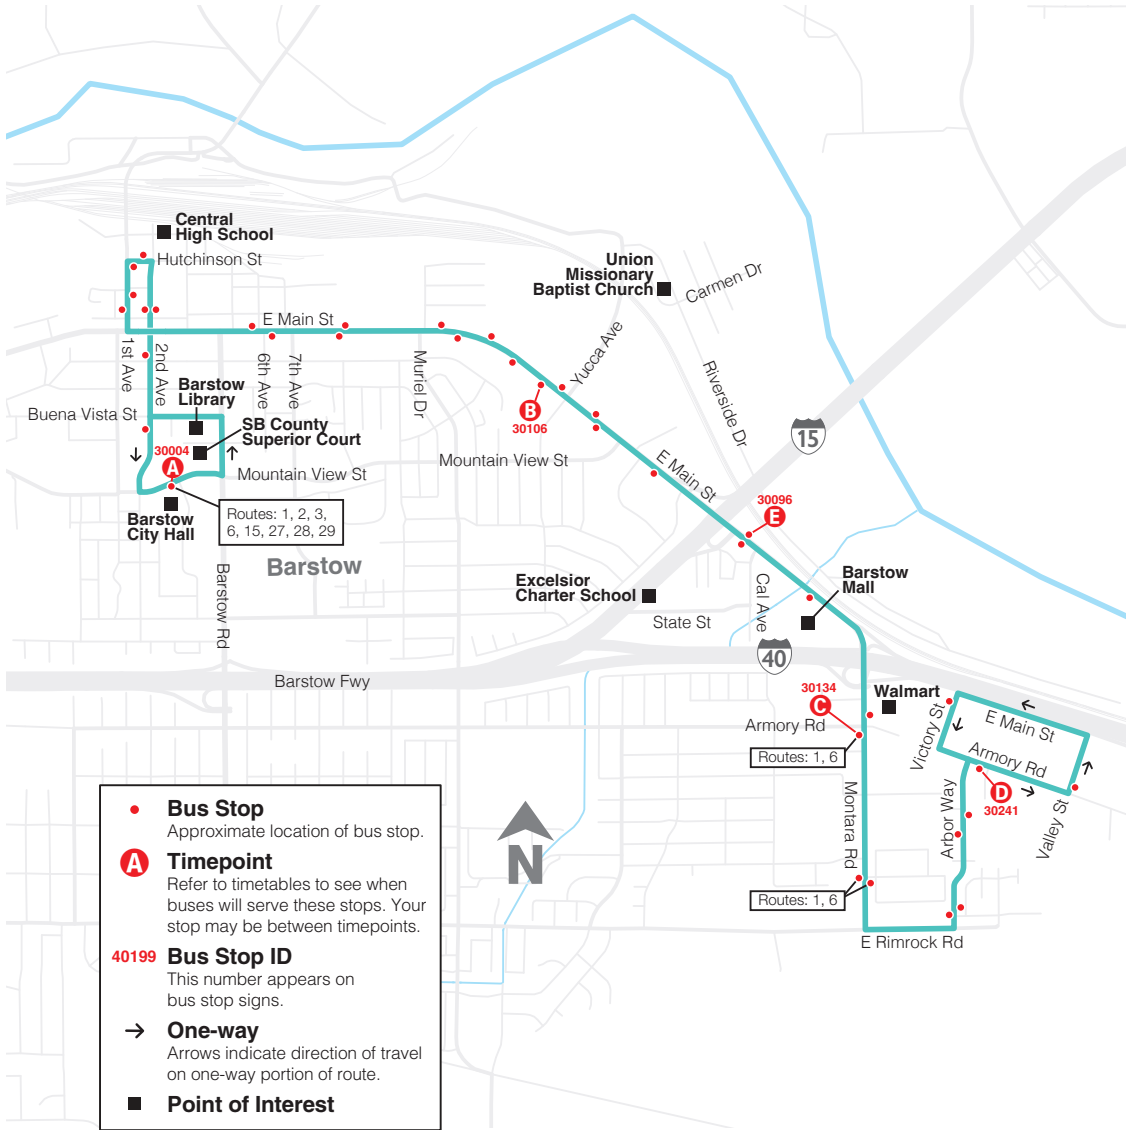

Central Barstow

Monday-Friday

Eastbound				Westbound				
Barstow City Hall	E Main St & Yucca Ave	Montara Rd & Armory Rd	Armory Rd & Chateau Way	Armory Rd & Chateau Way	Main St & Cal Ave (Barstow Station)	Barstow City Hall		
A	B	C	D	D	E	A		
AM	6:15	6:26	6:29	6:39	AM	5:46	5:55	6:04
	7:15	7:26	7:29	7:39		6:46	6:55	7:04
	8:15	8:26	8:31	8:41		7:46	7:55	8:04
	9:15	9:27	9:31	9:41		8:46	8:55	9:04
	10:15	10:27	10:31	10:41		9:46	9:55	10:07
	11:15	11:27	11:31	11:41		10:46	10:55	11:07
PM	12:15	12:27	12:31	12:41	PM	12:46	12:55	1:07
	1:15	1:27	1:31	1:41		1:46	1:55	2:07
	2:15	2:27	2:31	2:41		2:46	2:55	3:07
	3:15	3:27	3:35	3:45		3:50	3:59	4:09
	4:15	4:27	4:35	4:45		4:50	4:59	5:09
	5:15	5:25	5:31	5:41		5:46	5:55	6:05
	6:15	6:25	6:29	6:39		6:46	6:55	7:05
	7:15	7:25	7:29	7:39		7:46	7:55	8:05
	8:15	8:25	8:29	8:39				

Saturday

Eastbound				Westbound				
Barstow City Hall	E Main St & Yucca Ave	Montara Rd & Armory Rd	Armory Rd & Chateau Way	Armory Rd & Chateau Way	Main St & Cal Ave (Barstow Station)	Barstow City Hall		
A	B	C	D	D	E	A		
AM	7:15	7:24	7:33	7:43	AM	6:48	6:58	7:08
	8:15	8:24	8:33	8:43		7:48	7:58	8:08
	9:15	9:24	9:33	9:43		8:48	8:58	9:08
	10:15	10:24	10:33	10:43		9:48	9:58	10:08
	11:15	11:24	11:33	11:43		10:48	10:58	11:08
PM	12:15	12:24	12:33	12:43	PM	12:48	12:58	1:08
	1:15	1:24	1:33	1:43		1:48	1:58	2:08
	2:15	2:24	2:33	2:43		2:48	2:58	3:08
	3:15	3:24	3:33	3:43		3:48	3:58	4:08
	4:15	4:24	4:33	4:43		4:48	4:58	5:08
	5:15	5:24	5:33	5:43		5:48	5:58	6:08
	6:15	6:24	6:33	6:43		6:48	6:58	7:08
	7:15	7:24	7:33	7:43				