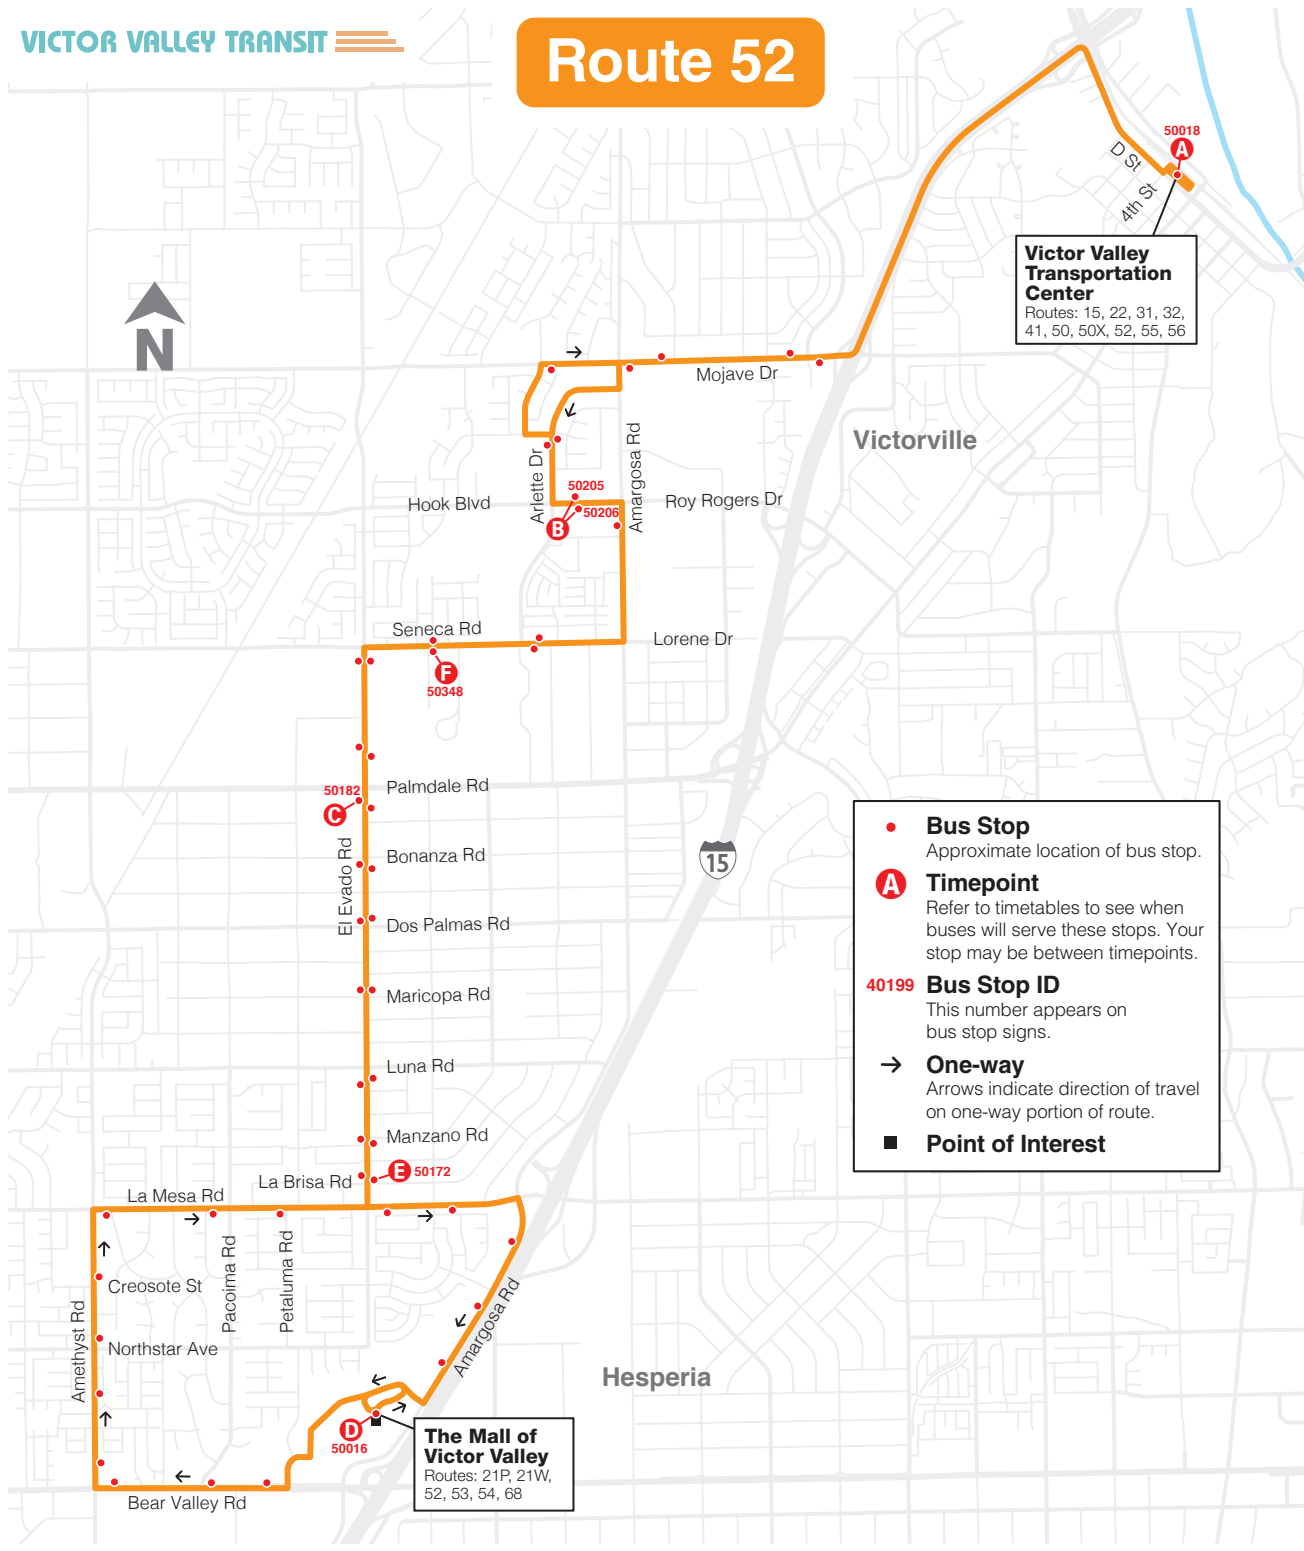

### Local Route

Mon-Fri 6am - 9pm  
Saturday 7am - 8pm  
Sunday 8am - 6pm

# Route 52

## Monday-Friday

	Victor Valley Transportation Center	Hook Blvd & Arlette Dr	El Evado Rd & Palmdale Rd	The Mall of Victor Valley
	<b>A</b>	<b>B</b>	<b>C</b>	<b>D</b>
<b>AM</b>	7:15 8:45 10:15 11:45	7:25 8:55 10:25 11:55	7:35 9:05 10:36 12:06	7:48 9:19 10:50 12:20
<b>PM</b>	1:15 2:45 4:15 5:45 7:15 8:45	1:25 2:55 4:25 5:55 7:26 8:56	1:36 3:06 4:34 6:04 7:34 9:04	1:50 3:19 4:47 6:17 7:49 9:19

	The Mall of Victor Valley	El Evado Rd & La Brisa Rd	Seneca Rd & Del Gado Rd	Victor Valley Transportation Center
	<b>D</b>	<b>E</b>	<b>F</b>	<b>A</b>
<b>AM</b>	6:25 7:55 9:25 10:55	6:35 8:05 9:36 11:06	6:42 8:12 9:42 11:12	6:57 8:27 9:59 11:29
<b>PM</b>	12:25 1:55 3:25 4:55 6:25 7:55	12:36 2:06 3:36 5:06 6:36 8:05	12:42 2:12 3:43 5:13 6:43 8:11	12:59 2:29 3:58 5:28 6:58 8:24