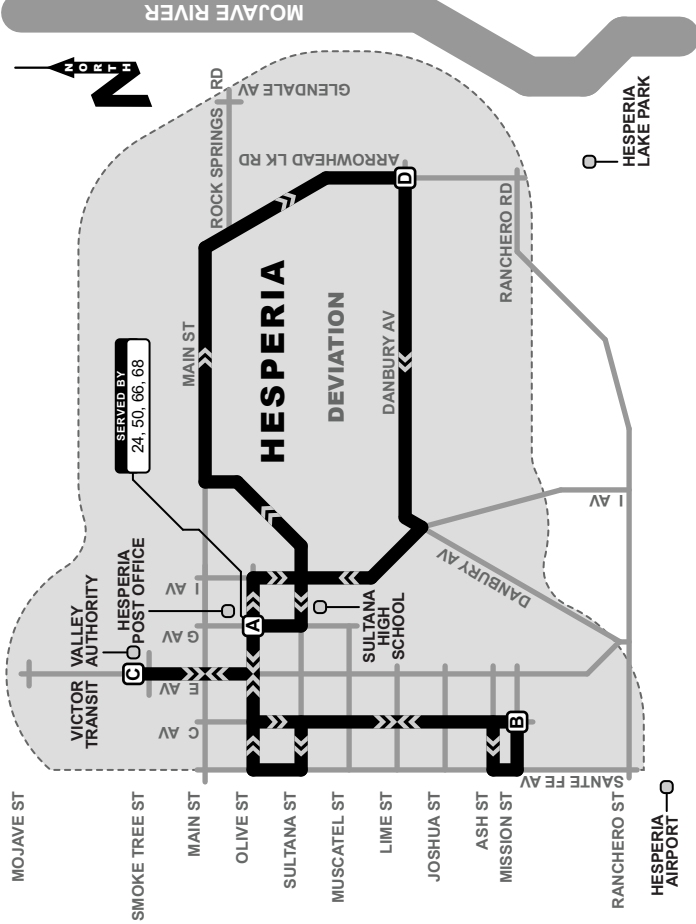

66

DEVIATED FIXED ROUTE

HESPERIA CHRISTIAN H.S., POST OFFICE, HESPERIA MESA MART, SULTANA H.S., DANBURY H.S., VVTA

▶ CLOCKWISE HESPERIA WEST CIRCULATOR

STOP #	DEPART	ARRIVE	DEPART	ARRIVE					
(A) 40001	Hesperia Post Office G Av NB / Olive St	(B) 40086	C Av / Mission St	(C) 40117	VVTA Administration E Av / Smoke Tree St	(D) 40109	Danbury St Arrowhead Lake Rd	(A) 40001	Hesperia Post Office G Av NB / Olive St
	6:08	6:15	6:26	6:31	6:44		7:02		
	7:08	7:15	7:26	7:31	7:44		8:02		
	8:08	8:15	8:26	8:31	8:44		9:02		
	9:08	9:15	9:26	9:31	9:44		10:02		
	10:08	10:15	10:26	10:31	10:44		11:02		
	11:08	11:15	11:26	11:31	11:44		12:02		
	12:08	12:15	12:26	12:31	12:44		1:02		
	1:08	1:15	1:26	1:31	1:44		2:02		
	2:08	2:15	2:26	2:31	2:44		3:02		
	3:08	3:15	3:26	3:31	3:44		4:02		
	4:08	4:15	4:26	4:31	4:44		5:02		
	5:08	5:15	5:26	5:31	5:44		6:02		
	6:08	6:15	6:26	6:31	6:44		7:02		
	7:08	7:15	7:26	7:31	7:44		8:02		
	8:08	8:15	8:26	8:31	8:44		9:02		