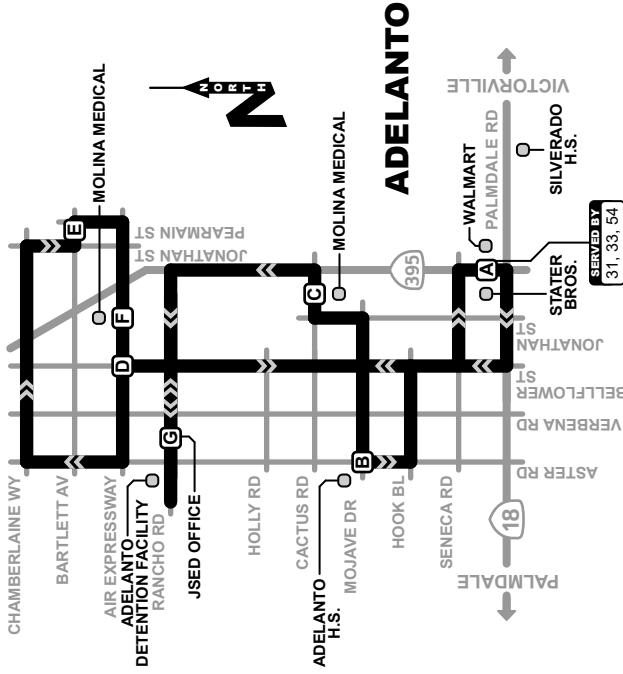

# 33

FIXED ROUTE

## STATER BROS., ADELANTO H.S., JSED OFFICE, ADELANTO CITY HALL, HIGHWAY 395

#	ADELANTO SOUTH TO ADELANTO NORTH		ADELANTO NORTH TO ADELANTO SOUTH	
	DEPART	ARRIVE	DEPART	ARRIVE
Hwy 395 Palmdale Rd	-----	Bartlett Av Greening St	Adelanto City Hall	Mojave Dr Aster Rd
	6:31	5:47	6:01	6:14
	7:31	6:47	7:01	7:14
	8:31	7:47	8:01	8:14
	9:31	8:47	9:01	9:14
	10:31	9:47	10:01	10:14
	11:31	10:47	11:01	11:14
	12:31	11:47	12:01	12:14
	1:31	12:47	1:01	1:14
	2:31	1:47	2:01	2:14
	3:31	2:47	3:01	3:14
	4:31	3:47	4:01	4:14
	5:31	4:47	5:01	5:14
	6:31	5:47	6:01	6:14
	7:31	6:47	7:01	7:14
	8:31	7:47	8:01	8:14
	-----	8:47	-----	-----
	7:31	6:47	7:01	7:14
	8:31	7:47	8:01	8:14
	9:31	8:47	9:01	9:14
	10:31	9:47	10:01	10:14
	11:31	10:47	11:01	11:14
	12:31	11:47	12:01	12:14
	1:31	12:47	1:01	1:14
	2:31	1:47	2:01	2:14
	3:31	2:47	3:01	3:14
	4:31	3:47	4:01	4:14
	5:31	4:47	5:01	5:14
	6:31	5:47	6:01	6:14
	7:31	6:47	7:01	7:14
	8:31	7:47	8:01	8:14
	-----	7:47	-----	-----
	9:31	8:47	10:01	10:14
	11:31	9:47	12:01	12:14
	1:31	1:47	2:01	2:14
	3:31	3:47	4:01	4:14
	4:31	4:47	5:01	5:14
	5:31	5:47	6:01	6:14
	6:31	6:47	7:01	7:14
	7:31	7:47	8:01	8:14
	-----	7:47	-----	-----
	10:31	9:47	10:06	10:24
	11:31	11:47	12:06	12:24
	1:31	1:47	2:06	2:24
	3:31	3:47	4:06	4:24
	4:31	4:47	5:06	5:24
	5:31	5:47	6:06	6:24
	6:31	6:47	7:06	7:24
	7:31	7:47	8:06	8:24
	-----	7:47	-----	-----
	10:31	9:47	8:06	8:24
	11:31	11:47	10:06	10:24
	1:31	1:47	12:06	12:24
	3:31	3:47	2:06	2:24
	4:31	4:47	4:06	4:24
	5:31	5:47	6:06	6:24
	6:31	6:47	7:06	7:24
	7:31	7:47	8:06	8:24
	-----	7:47	-----	-----

## ADELANTO CIRCULATOR

Adelanto H.S., City Hall, Detention Center, Stater Bros., Highway 395, Walmart